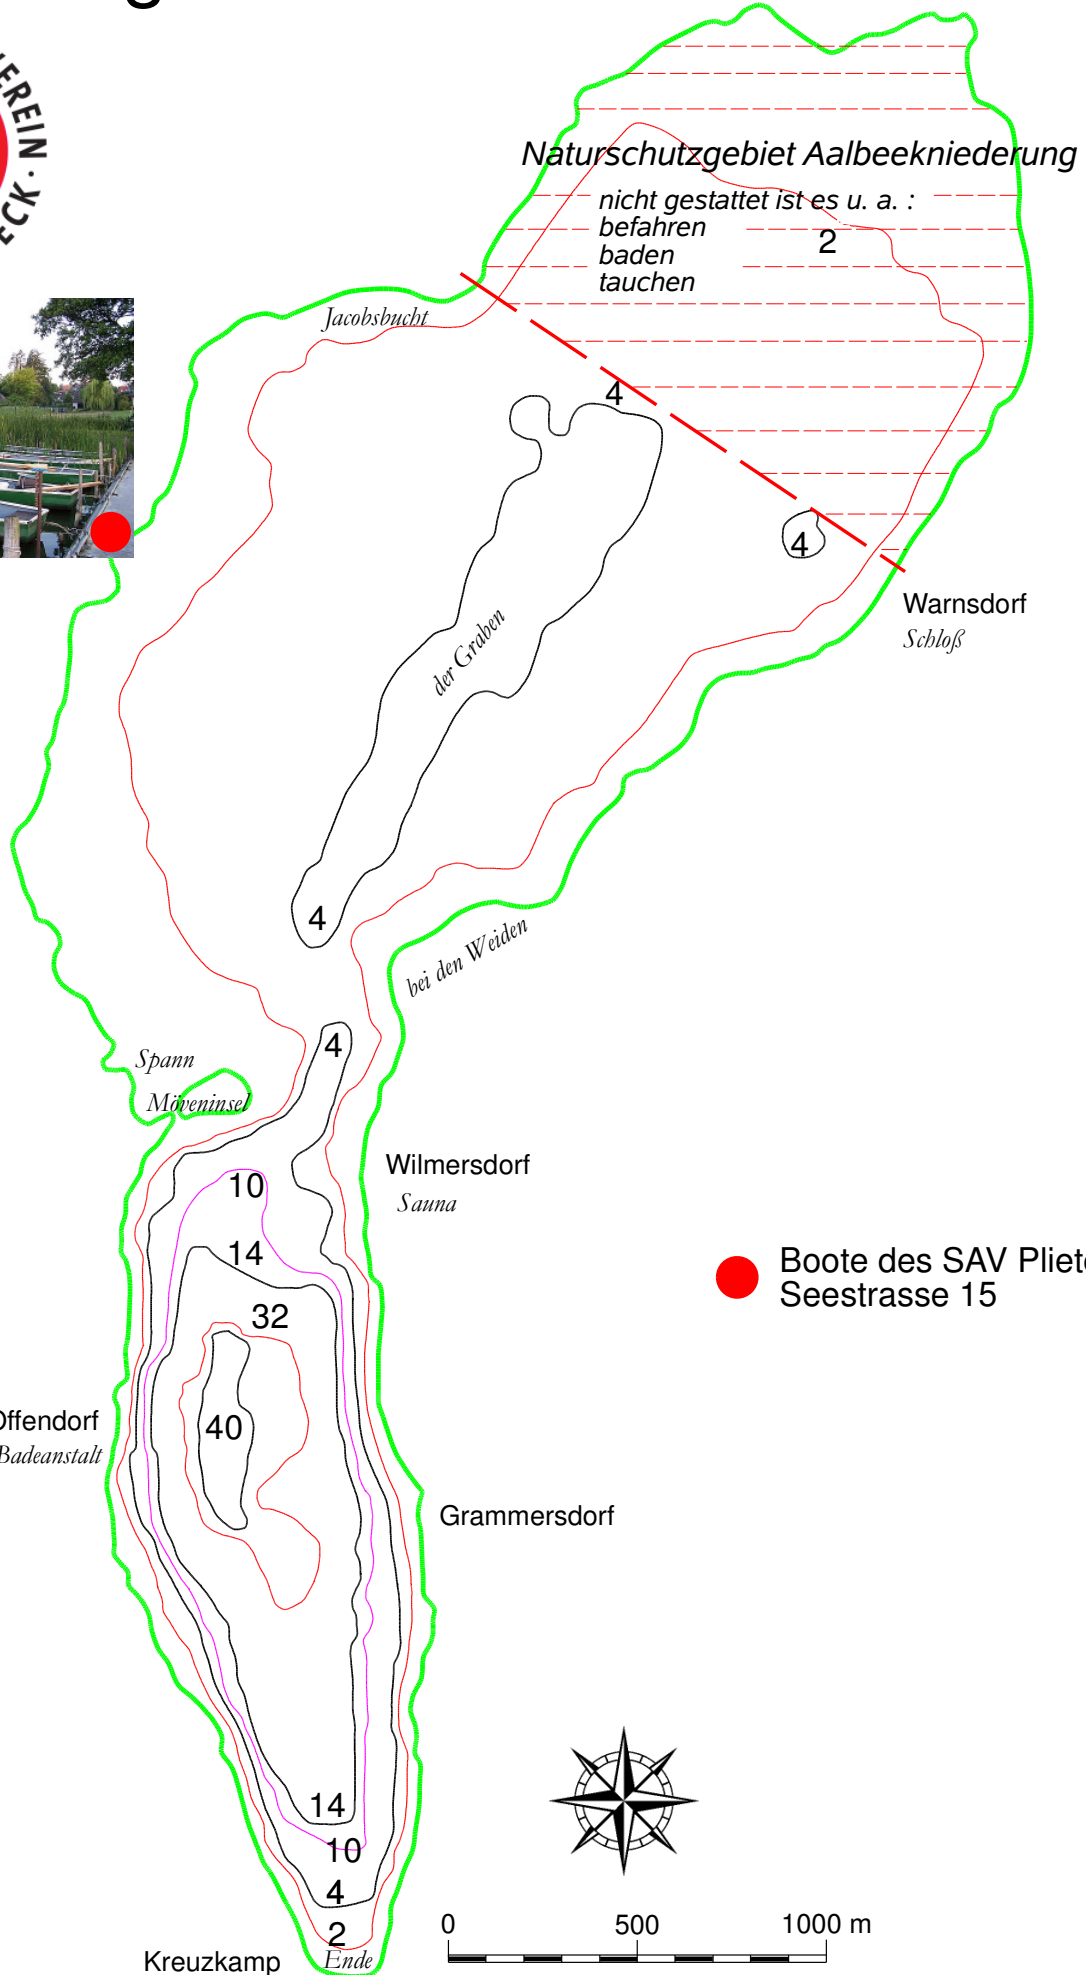

# Angelrevier Hemmelsdorfer See

Hemmelsdorf

● Boote des SAV Pliete Seestr. 15